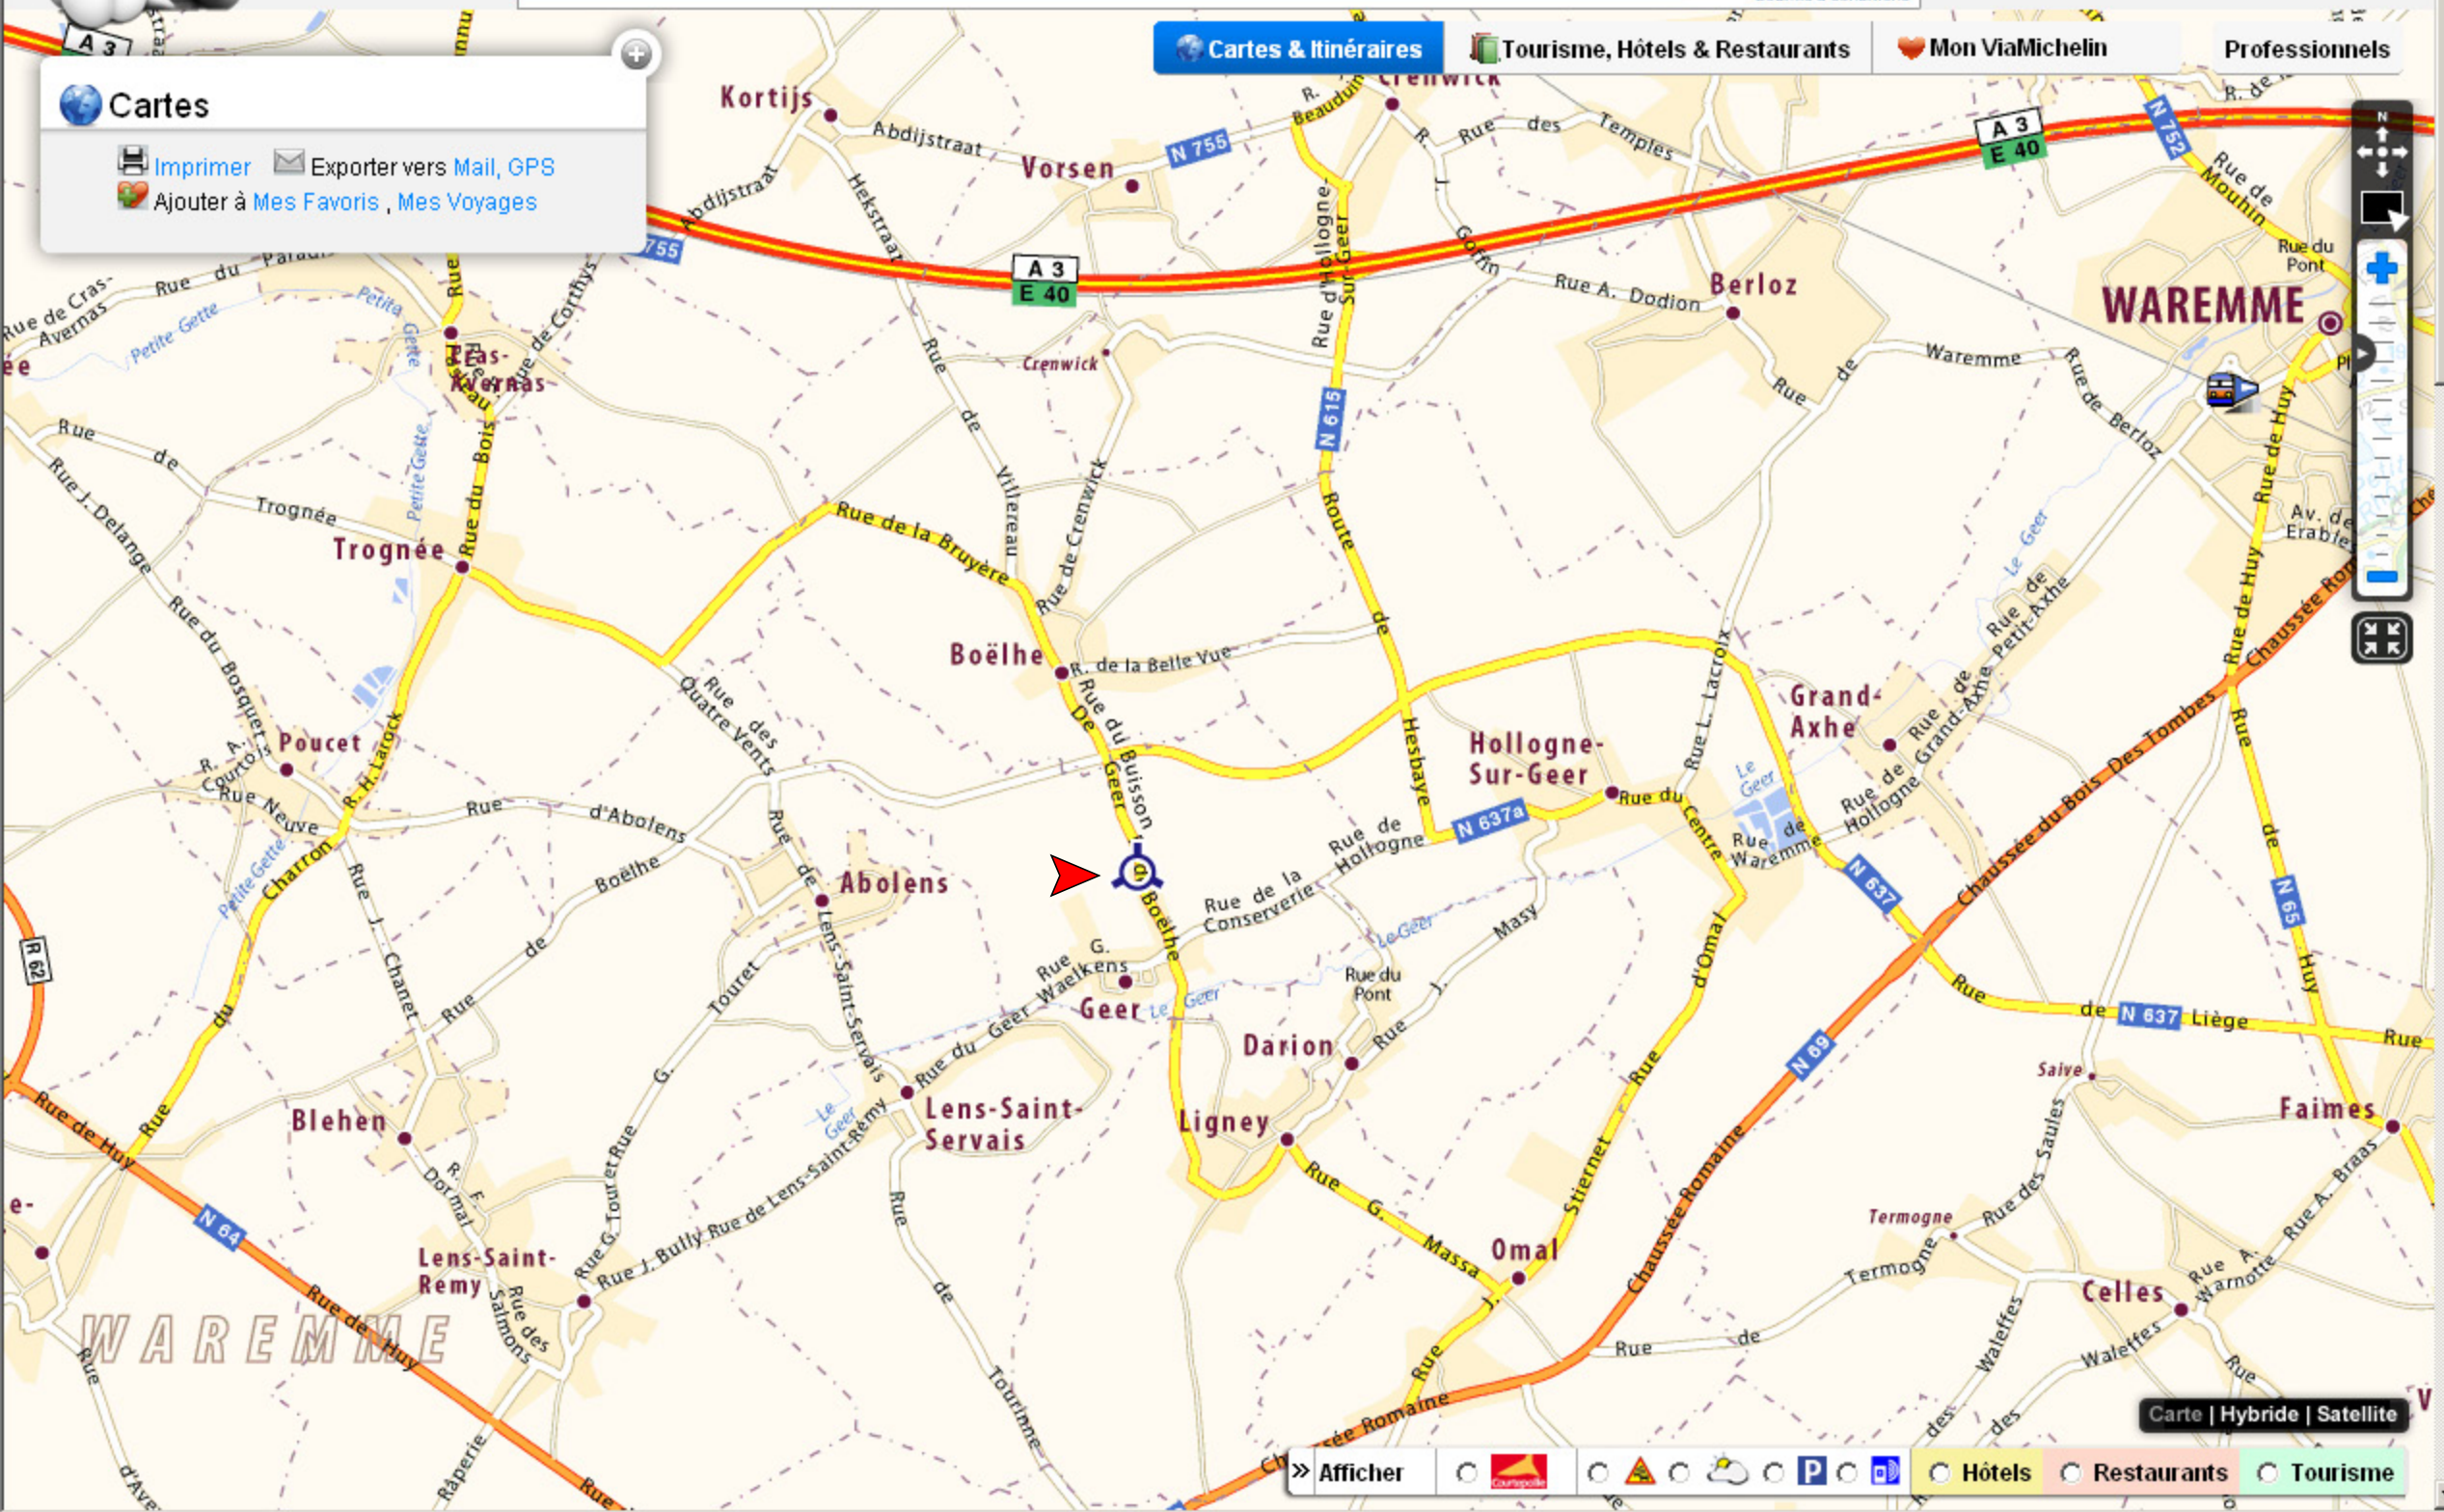

ViaMichelin

Accueil

À partir de **30€***

RÉSERVEZ MAINTENANT

De Calais à Folkestone, c'est l'Angleterre facile !

*Soumis à conditions

Cartes

- Imprimer
- Exporter vers Mail, GPS
- Ajouter à Mes Favoris, Mes Voyages

Cartes & Itinéraires

Tourisme, Hôtels & Restaurants

Mon ViaMichelin

Professionnels

Carte | Hybride | Satellite

Afficher Hôtels Restaurants Tourisme