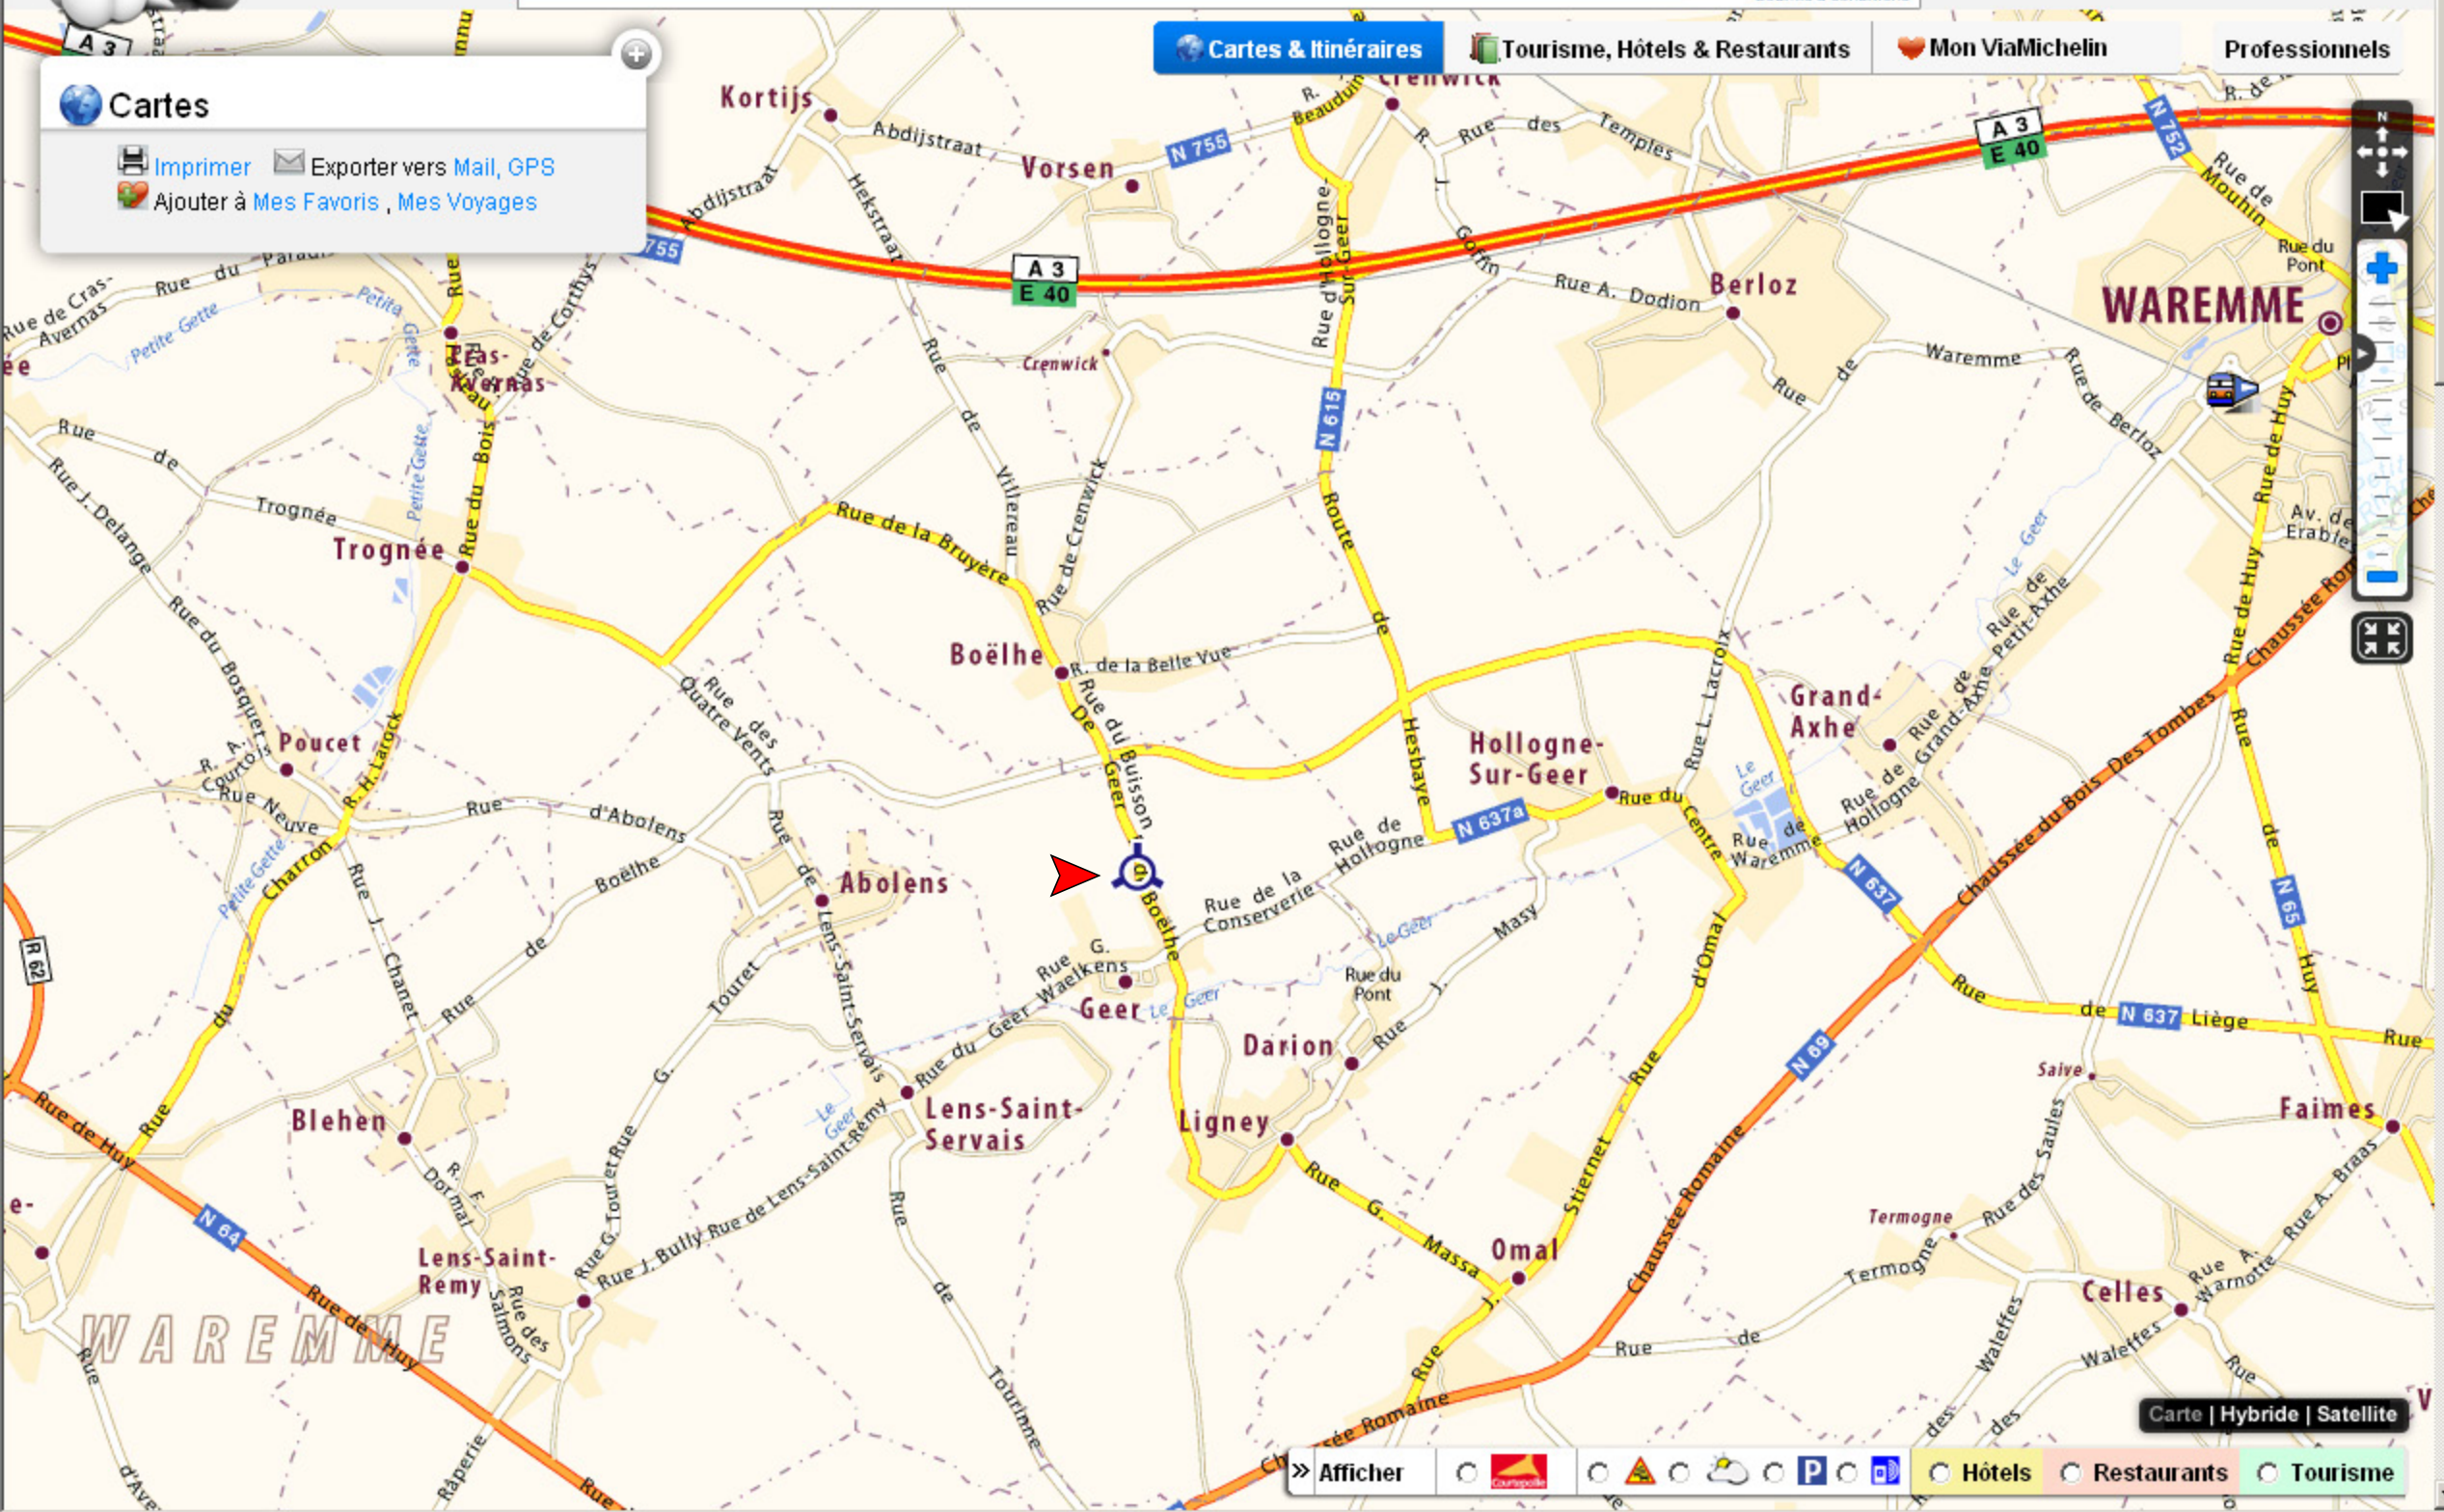

ViaMichelin

Accueil

À partir de **30€\***

RÉSERVEZ MAINTENANT

De Calais à Folkestone, c'est l'Angleterre facile !

\*Soumis à conditions

Cartes

- Imprimer
- Exporter vers Mail, GPS
- Ajouter à Mes Favoris, Mes Voyages

Cartes & Itinéraires

Tourisme, Hôtels & Restaurants

Mon ViaMichelin

Professionnels

Carte | Hybride | Satellite

Afficher Hôtels Restaurants Tourisme